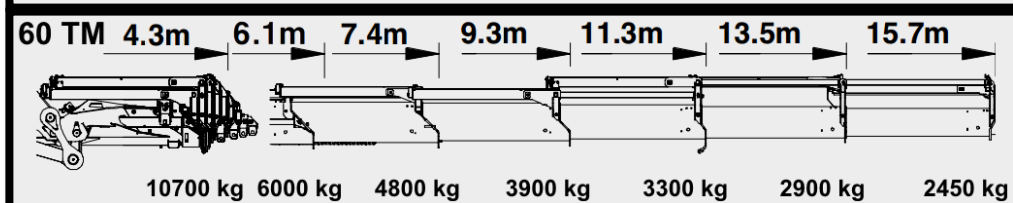

Div. trailers – Autolaadkraan (60 TM – 100 TM)

Vlakte trailer roller-autolaadkraan 35 TM