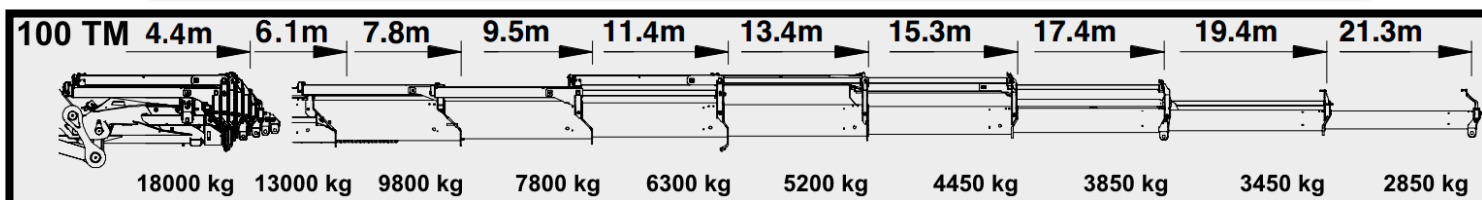

Div. trailers – Autolaadkraan (60 TM – 100 TM)

Vlakte trailer roller-autolaadkraan 35 TM